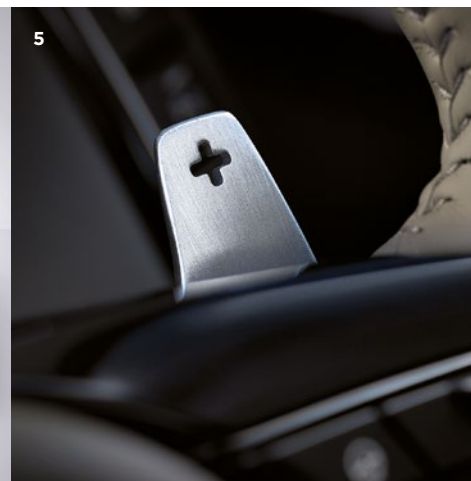

INTERIÉR

1. VOLIČ RYCHLOSTÍ S HLAVICÍ POTAŽENOU KŮŽÍ

Speciálně navržený volič rychlostí s hlavicí potaženou prvotřídní tmavou kůží a pryžovými kroužky, zaručuje ovládání příjemné na dotyk.

2. OSVĚTLENÉ PRAHOVÉ LIŠTY

Elegantní hliníkové lišty bočních prahů se rozsvítí po otevření dveří u řidiče či spolujezdce.

3. INDIVIDUALIZOVANÉ OSVĚTLENÉ PRAHOVÉ LIŠTY

Upravte si XE podle svého – přidejte na osvětlené prahové lišty svůj vlastní motiv, který bude zvýrazněn jemným, fosforově modrým světlem.

4. SPORTOVNÍ KRYTY PEDÁLŮ

Kryty jsou vyrobeny z nerezové oceli a z pryže. Pevně drží na pedálech a dodávají jim moderní, sportovní vzhled.

5. HLINÍKOVÉ PÁČKY ŘAZENÍ

Řadící páčky na volantu, z prvotřídního hliníku. Povrch je strojově opracovaný, leštěný a eloxovaný, čímž je zajištěn vysoce kvalitní povrch této důležité součásti výbavy která propojuje řidiče s vozem.