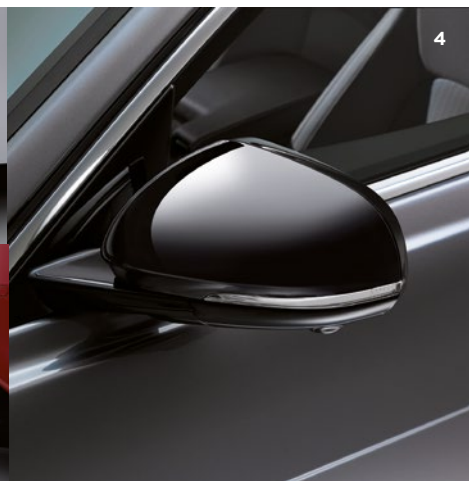

4

1. CHROMOVANÝ PŘEDNÍ SPLITTER A SPOJLER

Přední splitter v chromovém provedení podtrhne sportovní charakter vozu Jaguar XE. Společně se zadním spojlerem optimalizuje proudění vzduchu a tím i výkon Vašeho vozu Jaguar XE.

2. LAPAČE NEČISTOT

Lapače nečistot vpředu a vzadu, opatřené logem Jaguar, navazují na linii modelu XE a chrání vozidlo před znečištěním a poškozením laku od odletujících kamenů.

3. SPORTOVNÍ ZADNÍ SPODNÍ SPOJLER

Dodává se sériově pro výbavový stupeň S. Není možné v kombinaci s tažným zařízením. Není k dispozici pro R-Sport.

4. KRYTY ZRCÁTEK, LESKLE ČERNÉ

Leskle černé kryty zdůrazňují elegantní design vnějších zpětných zrcátek.