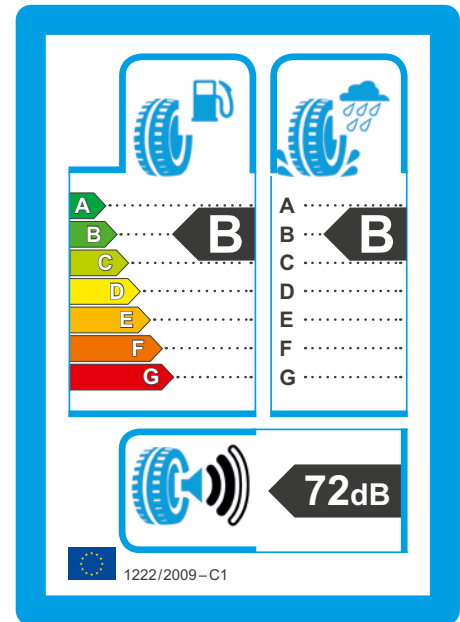

EU ŠTÍTEK

VALIVÝ ODPOR (PALIVOVÁ HOSPODÁRNOST)

- Valivý odpor představuje energii, která se ztrácí při otáčení kola.
- Nízký valivý odpor zlepšuje palivovou hospodárnost a snižuje emise CO₂.
- Třída A představuje nejvyšší a třída G představuje nejnižší palivovou hospodárnost.

PŘILNAVOST ZA MOKRA

- Přilnavost pneumatiky na vlhké vozovce.
- Pneumatiky s vyšší přilnavostí za mokra mají kratší brzdovou dráhu na mokré vozovce.
- Třída A představuje nejvyšší a třída G představuje nejnižší palivovou hospodárnost.

VNĚJŠÍ HLUČNOST

- Vnější hlučnost pneumatiky se měří v decibelech.
- Jeden černý proužek znamená nízkou hladinu hluku.
- Tři černé proužky znamenají vysokou hladinu hluku.